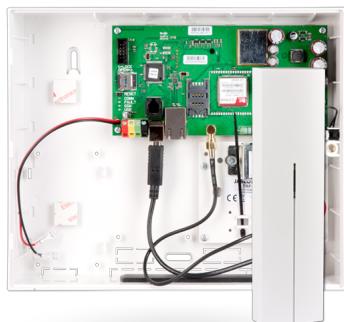

PŘEHLED POUŽITÝCH PRVKŮ

JA-101KR-LAN je základní prvek zabezpečovacího systému JABLOTRON 100. Umožňuje flexibilní nastavování a snadnou ochranu podnikatelských prostor, domů, chalup, kanceláří ve sběrníkové provedení, tak i v řešení bezdrátovém popřípadě kombinovaném.